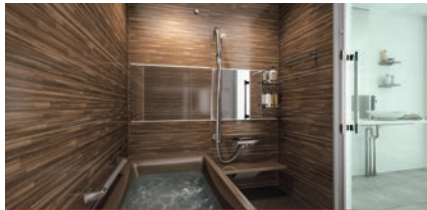

ウルトラファインバブルバス