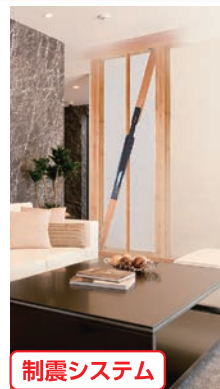

完成してからでは見ることのできない住宅の構造をご覧ください。

断熱性に優れた構造
の秘密を大公開!

制震システム等の
地震対策技術の実物展示!

制震システム

冬暖かく夏涼しい、すぐれた断熱性能 一年中快適な高断熱トリプルガラス高耐候樹脂サッシ

冬暖かく夏涼しいトリプルガラスの性能を、厳しい外の環境を再現して体感!高断熱の仕組みがわかる体感展示!

年に一度の大決算 キャンペーン 対象の住宅設備を多数展示!

※写真はイメージです。※詳しくはお問い合わせください。