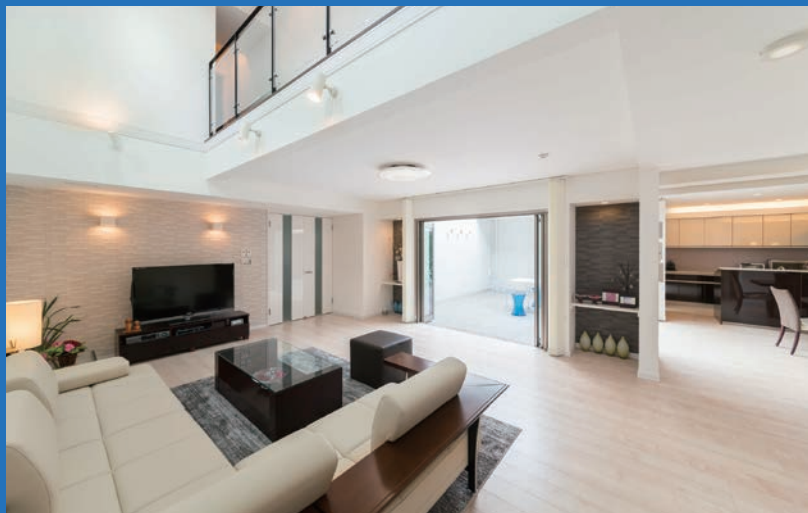

この度、住友不動産では御施主様のご厚意により、
お引渡し済みのお宅を特別に公開させていただくこととなりました。
御施主様と住友不動産のこだわりがギュッとつまったこの一邸。
マイホームをご検討の方、今後の参考にぜひお越しください。

ご来場特典

ご来場いただき
アンケートをご記入の方に

防災セットプレゼント!

※数に限りがございます。品切れの際はご了承ください。
※写真はイメージです。

エスコートハウス 会場

お引渡し済みのお宅を大公開!
実際に住まわれている家をご覧になれますので、暮らしの様子や、
生活感を直にご体感いただけます。