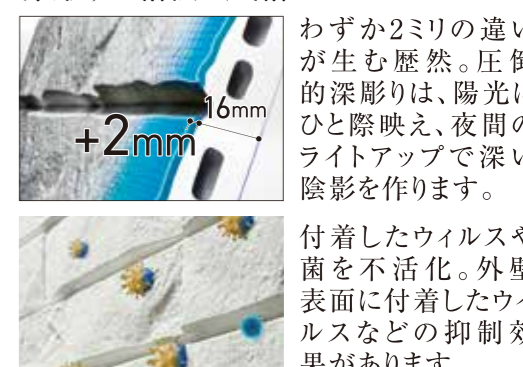

9 高耐候外壁材 18mm

深彫りの格調と風格

わずか2ミリの違いが生む歴然。圧倒的深彫りは、陽光にひと際映え、夜間のライトアップで深い陰影を作ります。

付着したウイルスや菌を不活化。外壁表面に付着したウイルスなどの抑制効果があります。

10 抗ウイルス壁紙

ウイルスを不活性化・細菌の繁殖を抑制する機能を備えています

※「抗ウイルス壁紙」の詳細については「リリカラ」ホームページをご参照ください。

11 抗ウイルス階段手すり

99%以上*ウイルスが減少するから衛生的!

※ウイルス感染価の指標であり、条件により効果が異なる場合があります。 ※「抗ウイルス階段手すり」の試験結果の詳細については「大建工業」ホームページをご参照ください。

12 オリジナル 抗ウイルスフローリング

安心な抗ウイルスEB化粧シートを採用 抗菌性能に関するSIAA認証を取得した「抗ウイルスEB化粧シート」を表面材に採用したフローリング。

※写真はイメージです。一部オプションが含まれます。