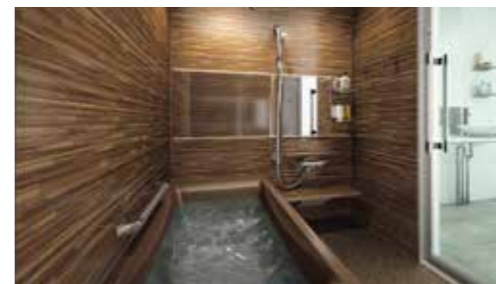

### 5 オリジナル ウルトラファインバブルバス

肌にやさしい設備で至福のリラックスタイムを

リファファインバブルビューア ウルトラファインバブル\*浴槽

※ウルトラファインバブルとは、1μm(0.001mm)未満の泡の事(ISOで定められた国際標準規格)で、マイクロバブルよりさらに小さく、非常にすぐれた洗浄力を持っています。