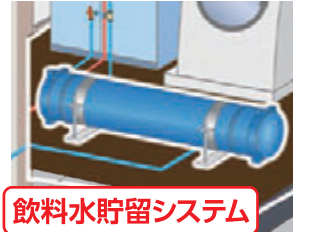

制震システム

住友不動産の高断熱・省エネルギー・創エネルギー
ZEH仕様、高品質な住まいをご紹介します!

Q.未来基準を満たすZEHって?
 Q.おトクに太陽光発電システムを設置できるの?
 Q.災害対策にも効果的って本当?

さまざまな疑問にお答えいたします!

太陽光発電システム

蓄電池

飲料水貯留システム

ステンレスカウンター&セラミックカウンター等を展示!
オリジナルキッチンをはじめ新型の住宅設備を比較!