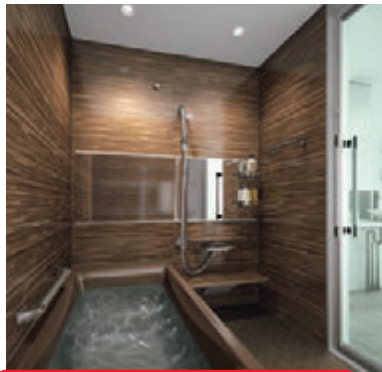

飲料水貯留システム

ステンレスカウンター&セラミックカウンター等を展示!
オリジナルキッチンをはじめ新型の住宅設備を比較!

ステンレスカウンターキッチンをはじめ個性豊かな
 住宅設備をご覧ください。

ステンレスカウンターキッチン

セラミックカウンターキッチン

ウルトラファインバブルバス

国内一流メーカー勢揃い!
最新住宅設備が大集合!

住友不動産のハイグレードな標準住宅設備を実際に見て、
 触れてお確かめいただけます。