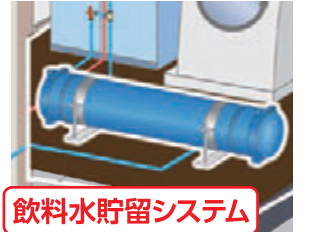

飲料水貯留システム

ステンレスカウンター&セラミックカウンター等を展示!
オリジナルキッチンをはじめ新型の住宅設備を比較!

ステンレスカウンターキッチンをはじめ個性豊かな
 住宅設備をご覧ください。

ステンレスカウンターキッチン

セラミックカウンターキッチン

ウルトラファインバブルバス

国内一流メーカー勢揃い!
最新住宅設備が大集合!

住友不動産のハイグレードな標準住宅設備を実際に見て、
 触れてお確かめいただけます。