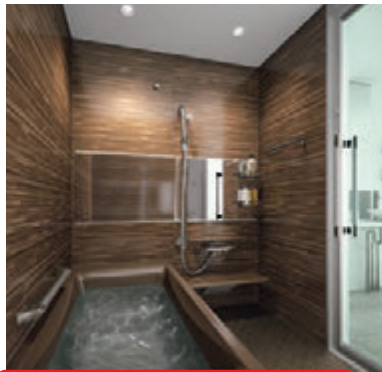

ステンレスカウンター&セラミックカウンター等を展示!
オリジナルキッチンをはじめ新型の住宅設備を比較!

ステンレスカウンターキッチンをはじめ個性豊かな
 住宅設備をご覧ください。

ステンレスカウンターキッチン

セラミックカウンターキッチン

ウルトラファインバブルバス

国内一流メーカー勢揃い!
最新住宅設備が大集合!

住友不動産のハイグレードな標準住宅設備を実際に見て、
 触れてお確かめいただけます。

お気軽にご相談ください!
住まいのプロに直接相談!